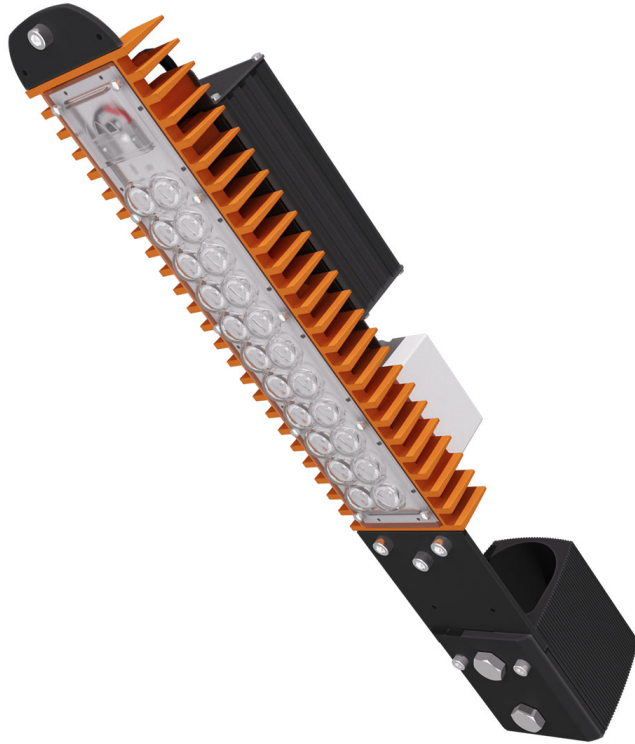

# LAD LED R500-1-10-6-55K 2Ex

Маркировка взрывозащиты: 2Ex nR mb IIC T5 Gc X, Ex tb IIC T95°C Dc X

Модель / Артикул	LAD LED R500-1-10-6-55K 2Ex
Световой поток*, Лм	8014
Угол излучения	10*
Энергопотребление, Вт	55
Цветовая температура**, К	5000K
Индекс цветопередачи***	Ra 70
Кэффициент мощности	0.95
Номинальное напряжение питания****, В	AC230
Влаго и пылезащита	IP65
Вид климатического исполнения	УХЛ1
Класс защиты от поражения эл. током	I
Диапазон рабочих температур	-60°C ... +50°C
Тип крепления	Консоль
Габаритные размеры светильника*****, мм	494 x 84 x 86
Гарантийный срок	5 лет

Дорожное освещение

Уличное освещение

Промышленное освещение

Складское освещение

Спортивное освещение

Светодиоды

Пulsации светового потока <1%

Сертификат EAC