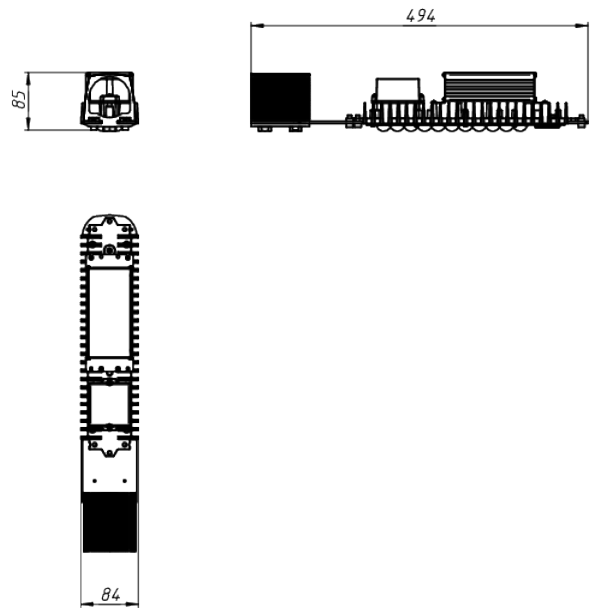

# LAD LED R500-1-10-6-55K 2Ex

Маркировка взрывозащиты: 2Ex nR mb IIC T5 Gc X, Ex tb IIC T95°C Dc X

Модель / Артикул	LAD LED R500-1-10-6-55K 2Ex
Световой поток*, Лм	8014
Угол излучения	10*
Энергопотребление, Вт	55
Цветовая температура**, К	5000K
Индекс цветопередачи***	Ra 70
Кэффициент мощности	0.95
Номинальное напряжение питания****, В	AC230
Влаго и пылезащита	IP65
Вид климатического исполнения	УХЛ1
Класс защиты от поражения эл. током	I
Диапазон рабочих температур	-60°C ... +50°C
Тип крепления	Консоль
Габаритные размеры светильника*****, мм	494 x 84 x 86
Гарантийный срок	5 лет